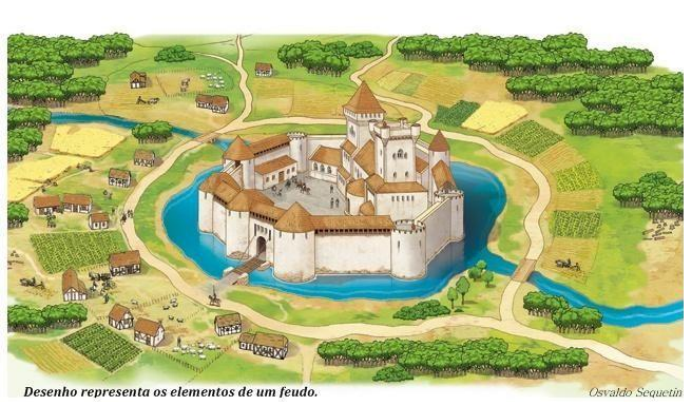

# EDAD MEDIA

Julio Ramirez Montañez

*Desenho representa os elementos de um feudo.*

*Oswaldo Sequetin*

# 2.EDAD MEDIA

Desenho representa os elementos de um feudo.

Oswaldo Sequetin

Mentalidad dominada por aspectos religiosos.

Los únicos conocimientos aceptables eran los relacionados con Dios, la piedad, el sacrificio, la oración.

Predomina la vida rural.

Tierra como fuente de riqueza

476 DC - 1453